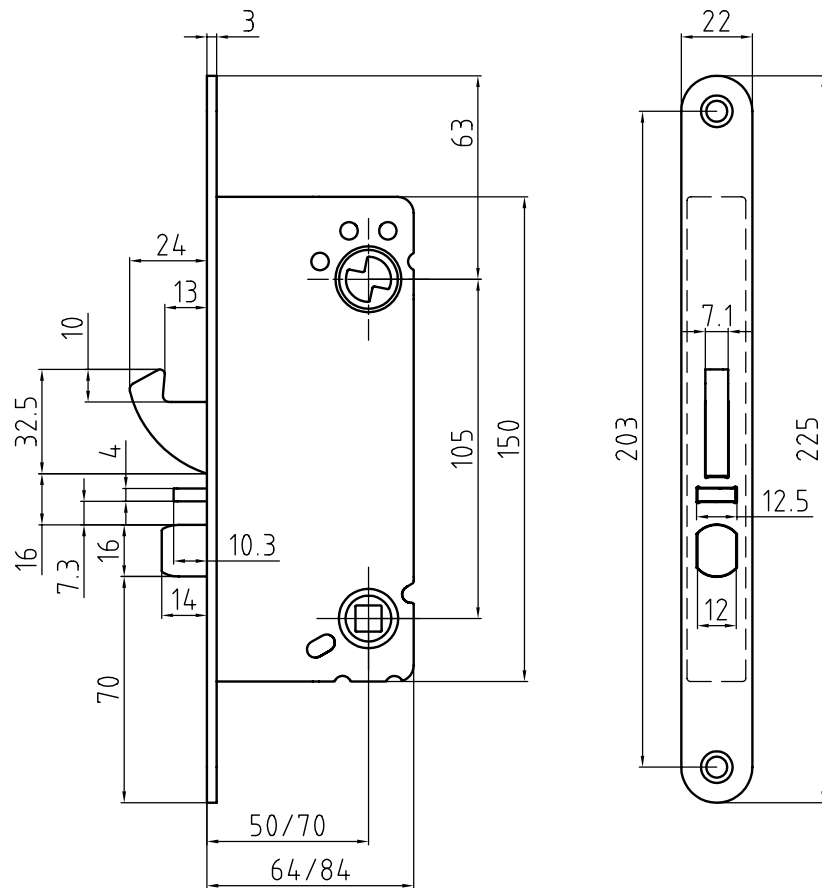

TrioVing a.s
Moss, Oslo, Bergen og Trondheim
Tlf: 69 24 52 00
E-post: post@trioving.no
www.trioving.no

ASSA ABLOY is the global leader in door opening solutions, dedicated to satisfying end-user needs for security, safety and convenience

TrioVing®
ASSA ABLOY