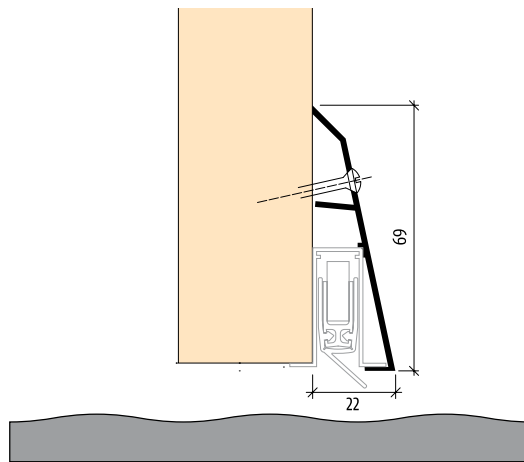

Finnes i standard lengder 350-450-550-650-750-
850-950-1050-1150-1250-1350mm

Kan leveres i spes.lengder på opptil 2000mm

Velegnet for ujevne gulv

Ved innfelt montasje typegodkjent for dører i
brannteknisk klasse EI30

Ved innfelt montasje godkjent for RW30 i 35dB
dør.

Testet inntil 2 millioner åpningssyklus

Passer for høyre og venstre

Kan kappes maks. 100mm

TV/MH/Trykk: Oslo Offset AS, Oslo/2000/01_2008/5006108

TrioVing a.s
Moss, Oslo, Bergen,
Trondheim og Kristiansund
Tlf: 69 24 52 00
E-post: post@trioving.no
www.trioving.no