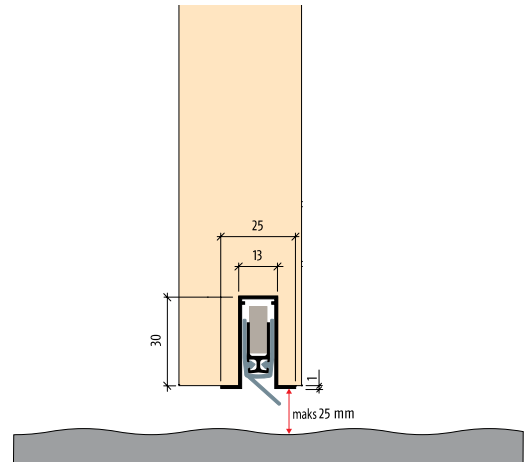

Løfteterskel modell RF

For brann-, røyk- og lydtetning
i slagdører av tre

Løfteterskel modell RF

Anvendelse

For brann-, røyk- og lydtetning
i slagdører av tre.

Egenskaper

For innfelt montasje i underkant av dør eller
utenpåliggende montasje ved bruk av dekk-
kappe(sokkel).

Finnes i standard lengder 350-450-550-650-750-
850-950-1050-1150-1250-1350mm

Kan leveres i spes.lengder på opptil 2000mm

Velegnet for ujevne gulv

Ved innfelt montasje typegodkjent for dører i
brannteknisk klasse EI30

Ved innfelt montasje godkjent for RW30 i 35dB
dør.

Testet inntil 2 millioner åpningssyklus

Passer for høyre og venstre

Kan kappes maks. 100mm

TV/MH/Trykk: Oslo Offset AS, Oslo/2000/01_2008/5006108

TrioVing a.s
Moss, Oslo, Bergen,
Trondheim og Kristiansund
Tlf: 69 24 52 00
E-post: post@trioving.no
www.trioving.no