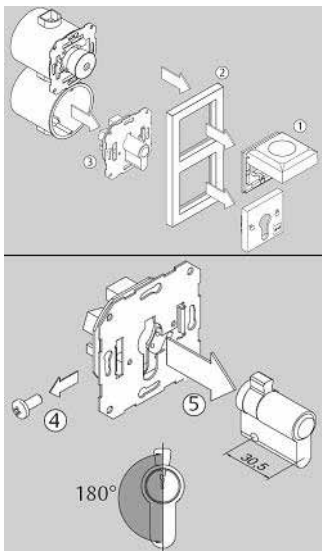

Meget viktig at strømforsyning er stabilisert!

Varenummer

9541384S55K
9541384S21K
9541384P44K
9541384P55AK

Betegnelsen

1384 nødterminal S55 Hvit
1384 nødterminal S21 Rustfritt stål
1384 nødterminal P55 Hvit
1384 nødterminal P55A Alu.grå

TrioVing®
ASSA ABLOY

ASSA ABLOY, the global leader in door opening solutions, dedicated to satisfying end-user needs for security, safety and convenience.

TrioVing a.s
Pb 510, 1522 Moss
Tlf: 69 24 52 00
Fax: 69 25 52 50
E-post: post@trioving.no
Web: www.trioving.no

Oslo: Brobekkveien 80C
Fax: 23 37 30 50

Bergen: Sandbrekketoppen 36
Fax: 55 92 60 19

Trondheim: Hornebergveien 4
Fax: 73 96 88 86

* Låste dører i rømningsvei

Dør til rømningsvei kan være låst når bygningen har automatisk brannalarmanlegg. Låsesystemet vil da åpne automatisk ved alarm og ved strømutfall. I tillegg må det være tydelig merket knapp for manuell åpning av døren. Det kan aksepteres inntil 10 sekunder tidsforsinkelse på den manuelle åpningsmekanismen.

* Utdrag fra "Veiledning til forskrifter om brannforebyggende tiltak og tilsyn".
Utgitt av Dsb, Direktoratet for samfunnssikkerhet og beredskap.

Nye byggeforskrifter fra 1 juli 2010.
Finnes på <http://byggeregler.be.no> §11-13 og §11-14